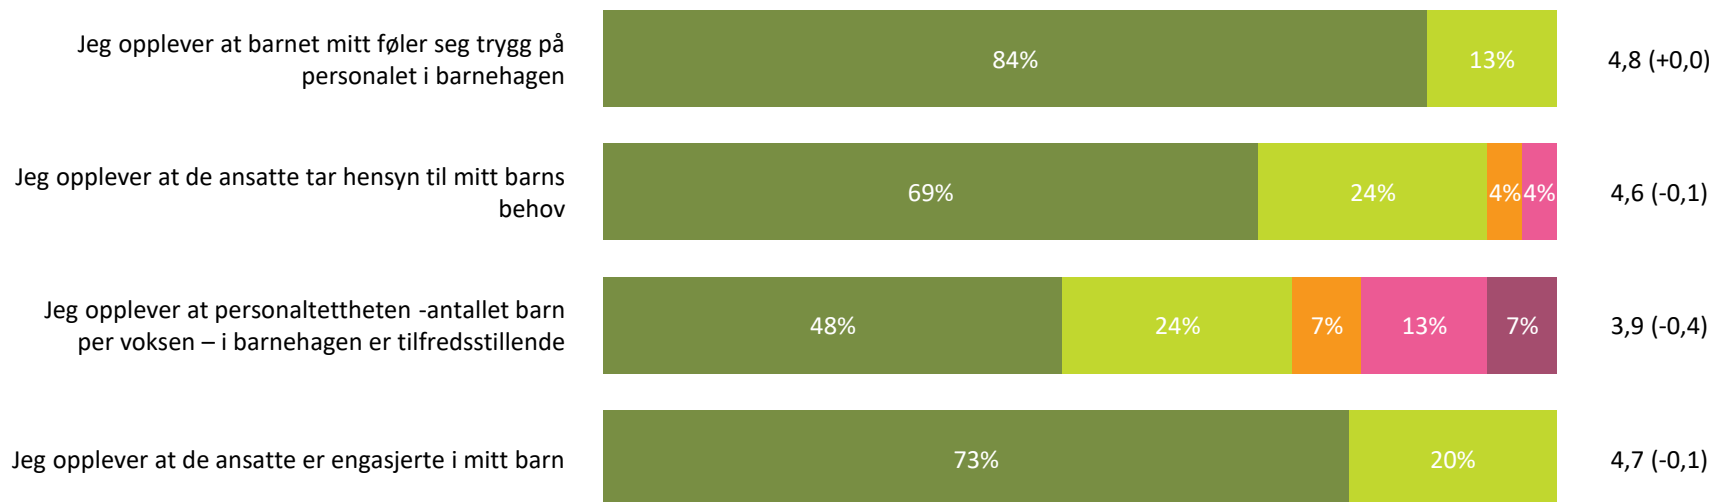

Relasjon mellom barn og voksen

Hvor enig eller uenig er du i følgende utsagn:

Snitt

Relasjon mellom barn og voksen totalt:

4,5 (-0,1)

■ Helt enig ■ Delvis enig ■ Verken enig eller uenig ■ Delvis uenig ■ Helt uenig ■ Vet ikke