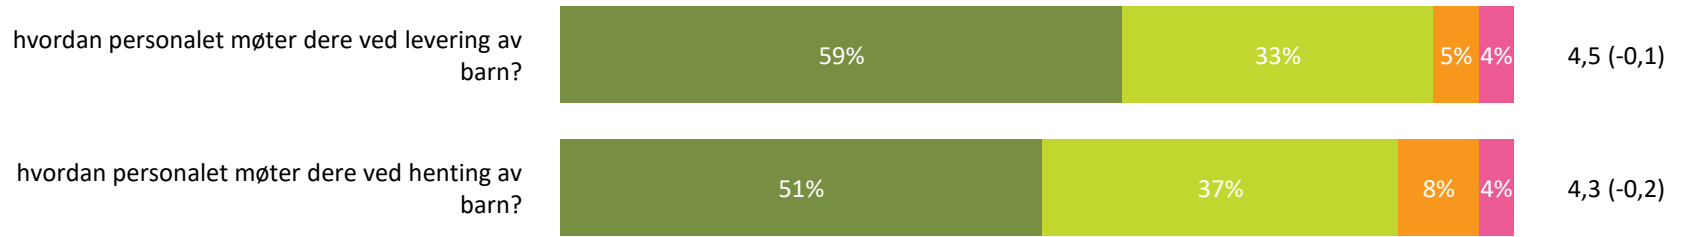

4,3 (-0,2)

■ Helt enig ■ Delvis enig ■ Verken enig eller uenig ■ Delvis uenig ■ Helt uenig ■ Vet ikke

Henting og levering

Hvor fornøyd eller misfornøyd er du med:

Snitt

Henting og levering totalt:

4,4 (-0,2)