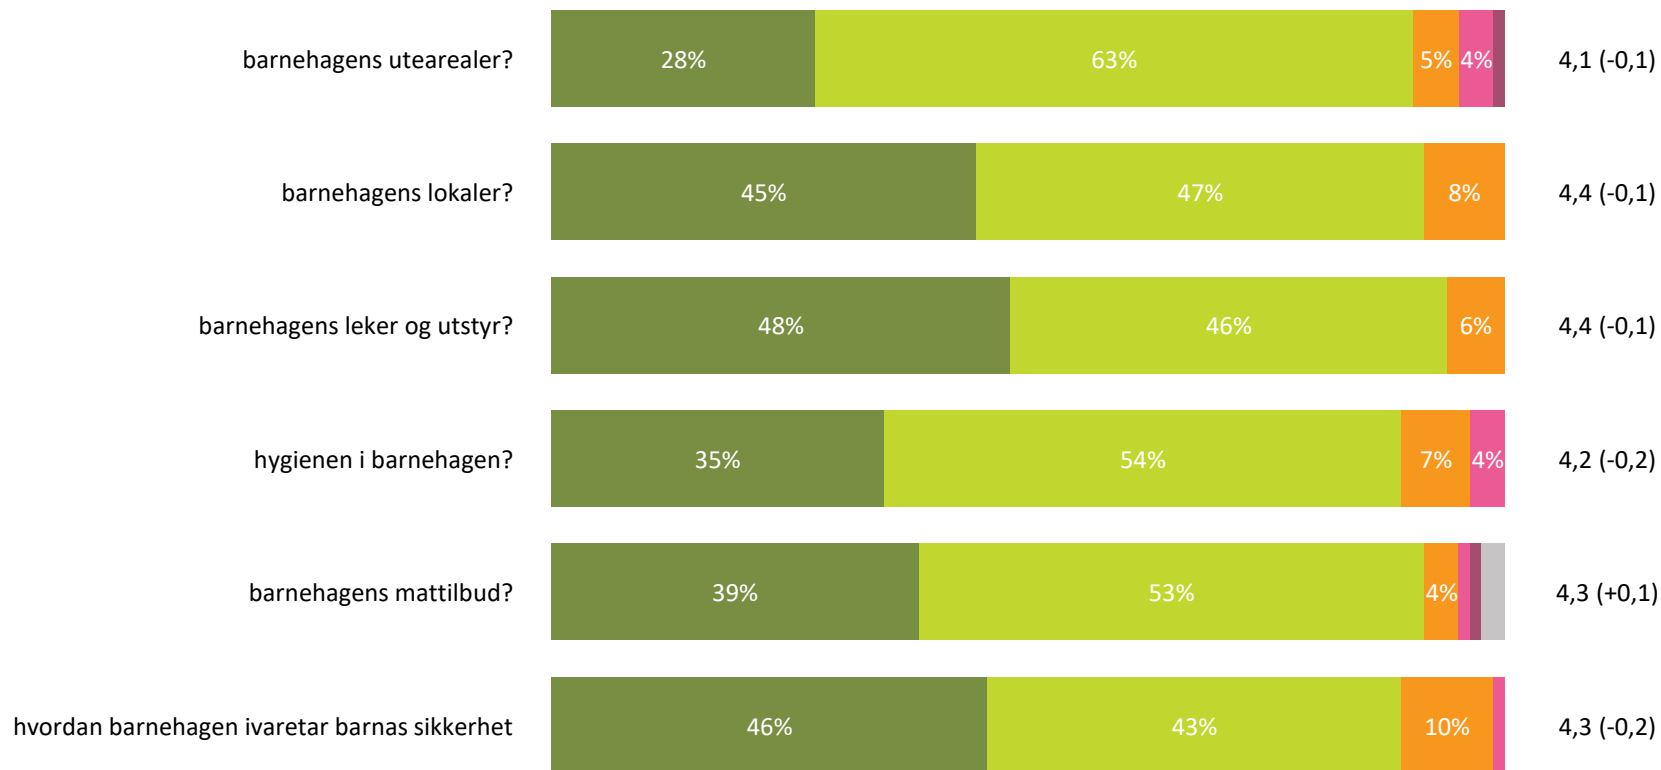

Ute- og innemiljø

Hvor fornøyd eller misfornøyd er du med:

Snitt

Ute- og innemiljø totalt:

4,3 (-0,1)

■ Svært fornøyd ■ Ganske fornøyd ■ Verken fornøyd eller misfornøyd ■ Ganske misfornøyd ■ Svært misfornøyd ■ Vet ikke