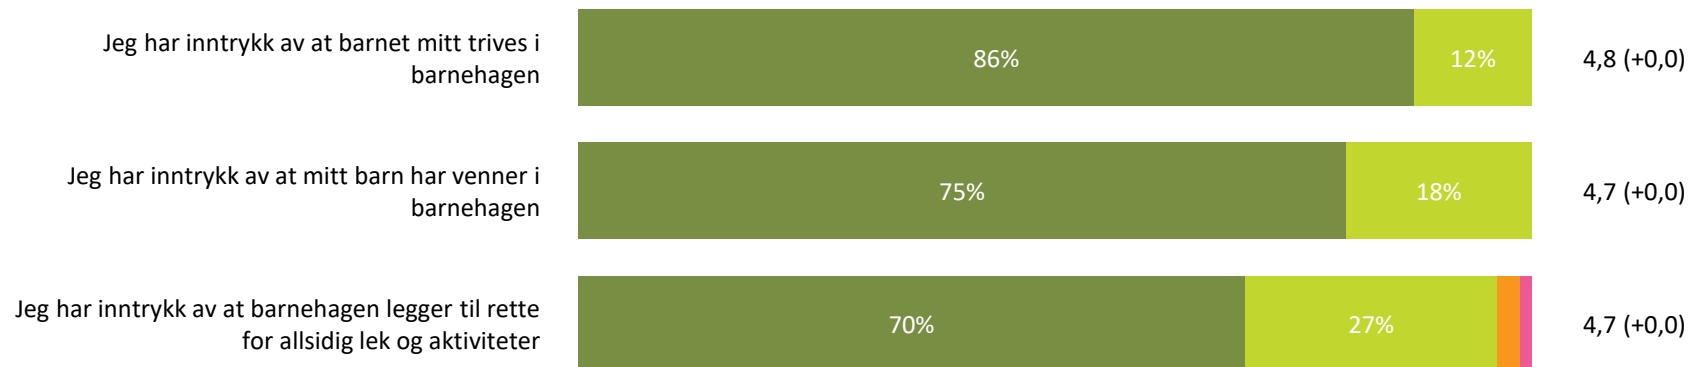

Barnets trivsel

Hvor enig eller uenig er du i følgende utsagn:

Snitt

Barnets trivsel totalt:

4,7 (+0,0)

■ Helt enig ■ Delvis enig ■ Verken enig eller uenig ■ Delvis uenig ■ Helt uenig ■ Vet ikke