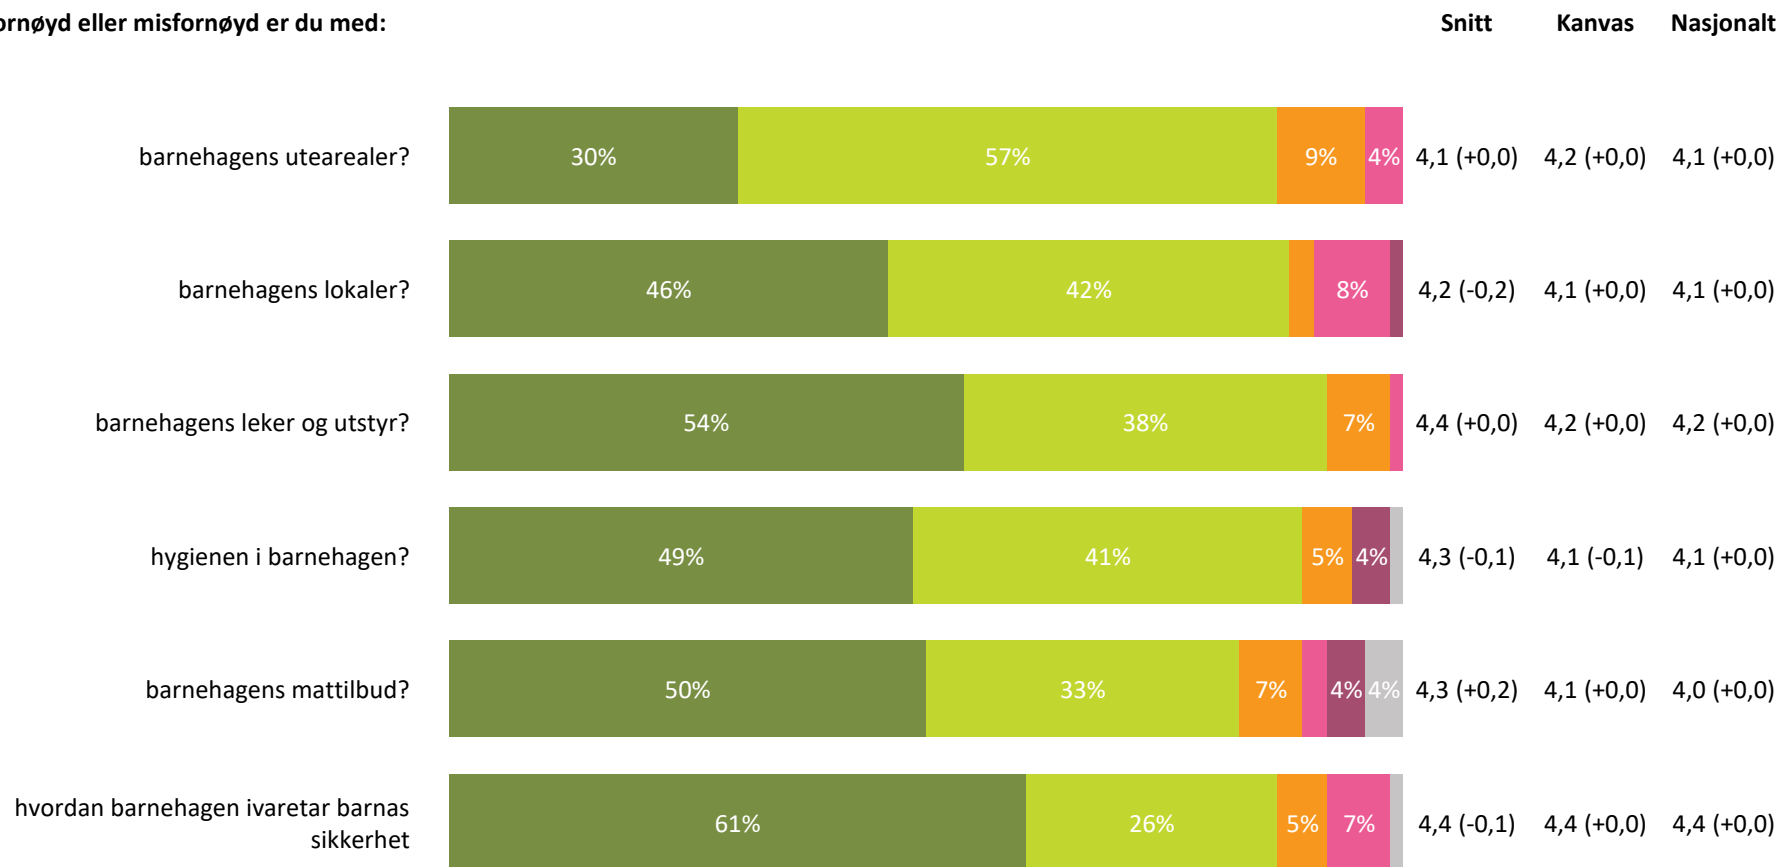

Ute- og innemiljø

Hvor fornøyd eller misfornøyd er du med:

Ute- og innemiljø totalt:

4,3 (+0,0) 4,2 (+0,0) 4,1 (+0,0)

Svært fornøyd **Ganske fornøyd** **Verken fornøyd eller misfornøyd** **Ganske misfornøyd** **Svært misfornøyd** **Vet ikke**

Relasjon mellom barn og voksen

Hvor enig eller uenig er du i følgende utsagn:

Relasjon mellom barn og voksen totalt:

4,5 (-0,1) 4,5 (+0,0) 4,5 (+0,0)

Barnets trivsel

Hvor enig eller uenig er du i følgende utsagn: