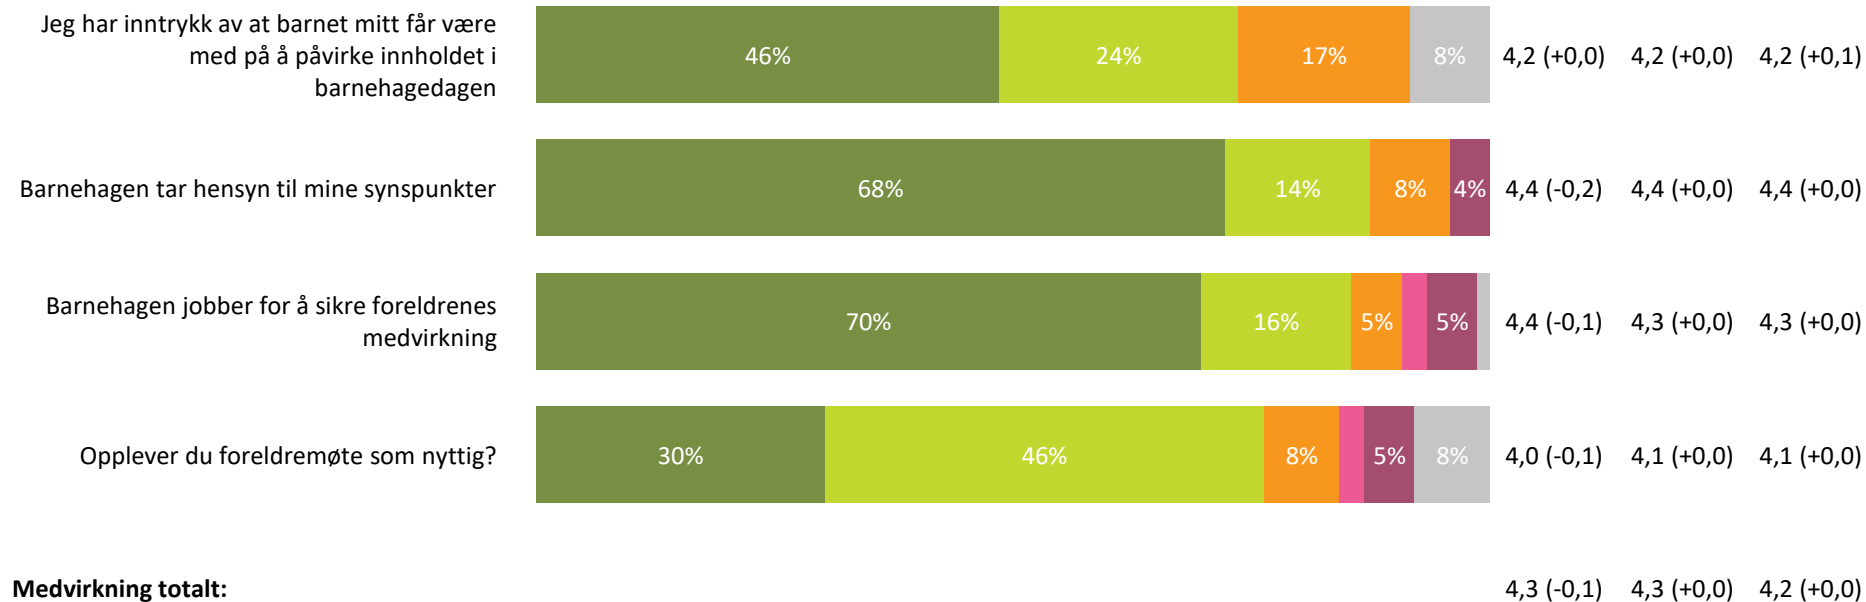

Barnets utvikling

Hvor enig eller uenig er du i følgende utsagn:

Barnets utvikling totalt:

4,7 (+0,0) 4,6 (+0,0) 4,6 (+0,0)

Medvirkning

Hvor enig eller uenig er du i følgende utsagn:

Helt enig Delvis enig Verken enig eller uenig Delvis uenig Helt uenig Vet ikke