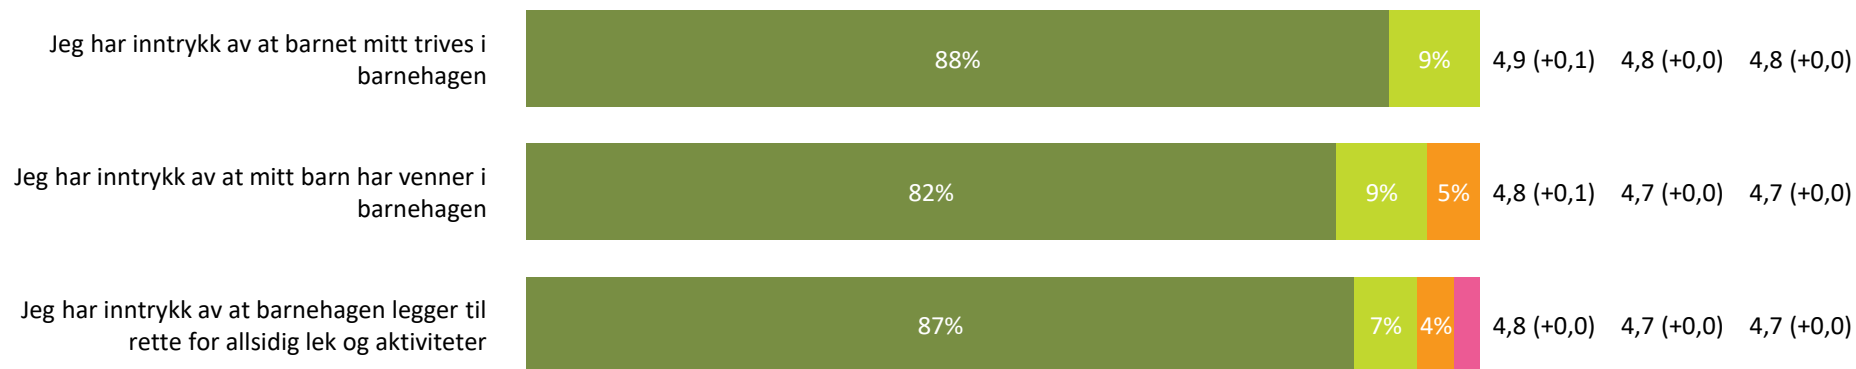

Relasjon mellom barn og voksen

Hvor enig eller uenig er du i følgende utsagn:

Relasjon mellom barn og voksen totalt:

4,5 (-0,1) 4,5 (+0,0) 4,5 (+0,0)

Barnets trivsel

Hvor enig eller uenig er du i følgende utsagn: