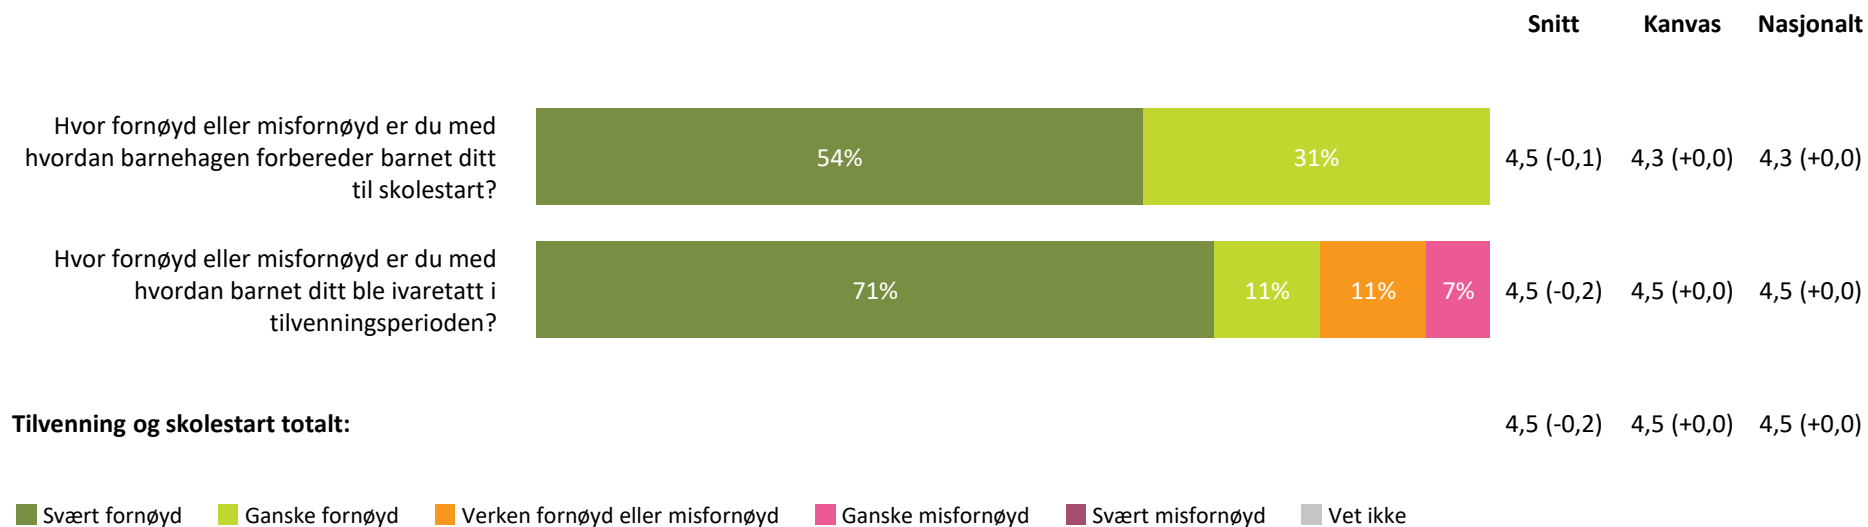

Tilvenning og skolestart