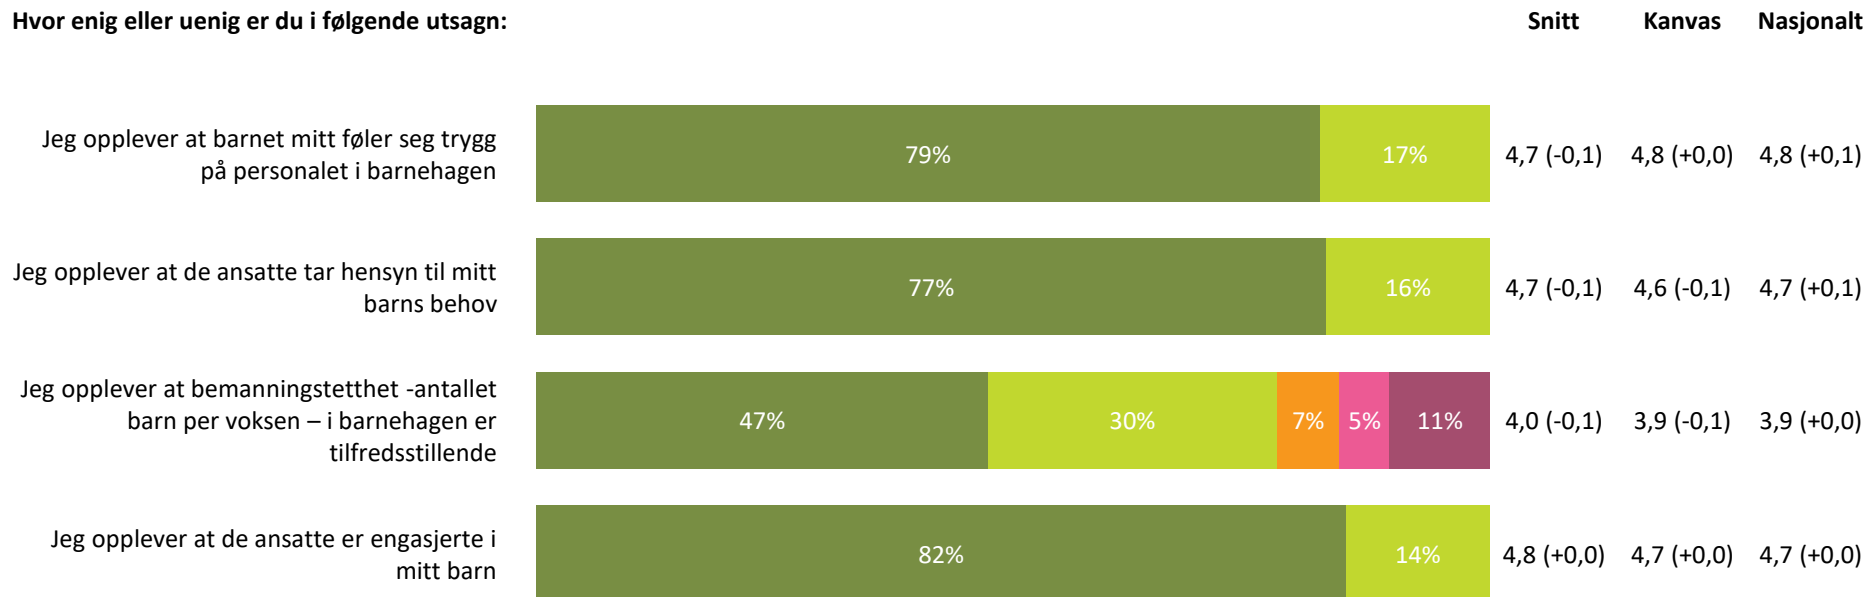

Ute- og innemiljø

Hvor fornøyd eller misfornøyd er du med:

Ute- og innemiljø totalt:

4,3 (+0,0) 4,2 (+0,0) 4,1 (+0,0)

Svært fornøyd **Ganske fornøyd** **Verken fornøyd eller misfornøyd** **Ganske misfornøyd** **Svært misfornøyd** **Vet ikke**

Relasjon mellom barn og voksen

Hvor enig eller uenig er du i følgende utsagn:

Relasjon mellom barn og voksen totalt:

4,5 (-0,1) 4,5 (+0,0) 4,5 (+0,0)

Barnets trivsel

Hvor enig eller uenig er du i følgende utsagn: