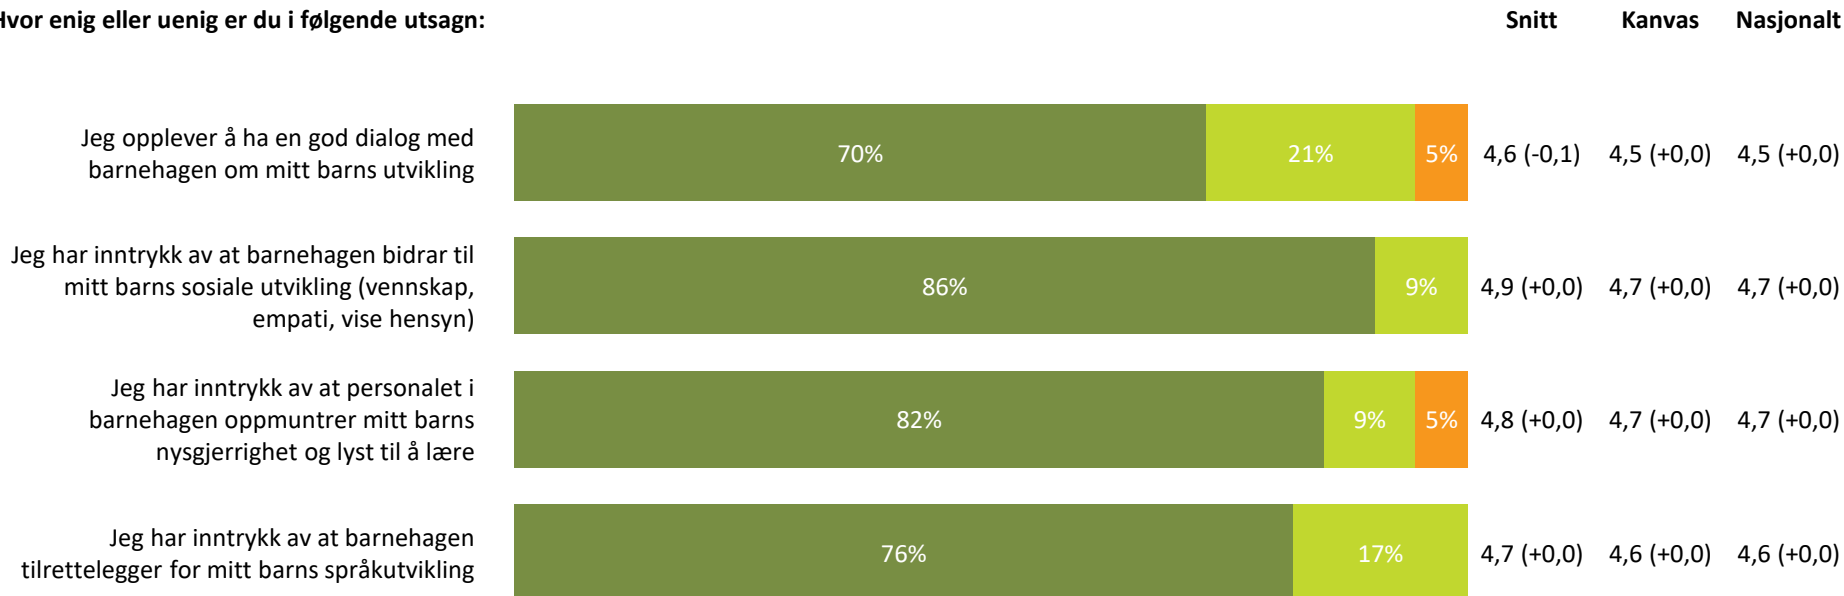

Barnehagen er flinke til å informere om eventuelle endringer i personalgruppen

4,6 (-0,1) 4,3 (+0,0) 4,1 (+0,0)

Informasjon totalt:

4,5 (+0,0) 4,3 (+0,0) 4,3 (+0,1)

■ Helt enig ■ Delvis enig ■ Verken enig eller uenig ■ Delvis uenig ■ Helt uenig ■ Vet ikke

Barnets utvikling

Hvor enig eller uenig er du i følgende utsagn:

Barnets utvikling totalt:

4,7 (+0,0) 4,6 (+0,0) 4,6 (+0,0)

Medvirkning

Hvor enig eller uenig er du i følgende utsagn:

Helt enig Delvis enig Verken enig eller uenig Delvis uenig Helt uenig Vet ikke