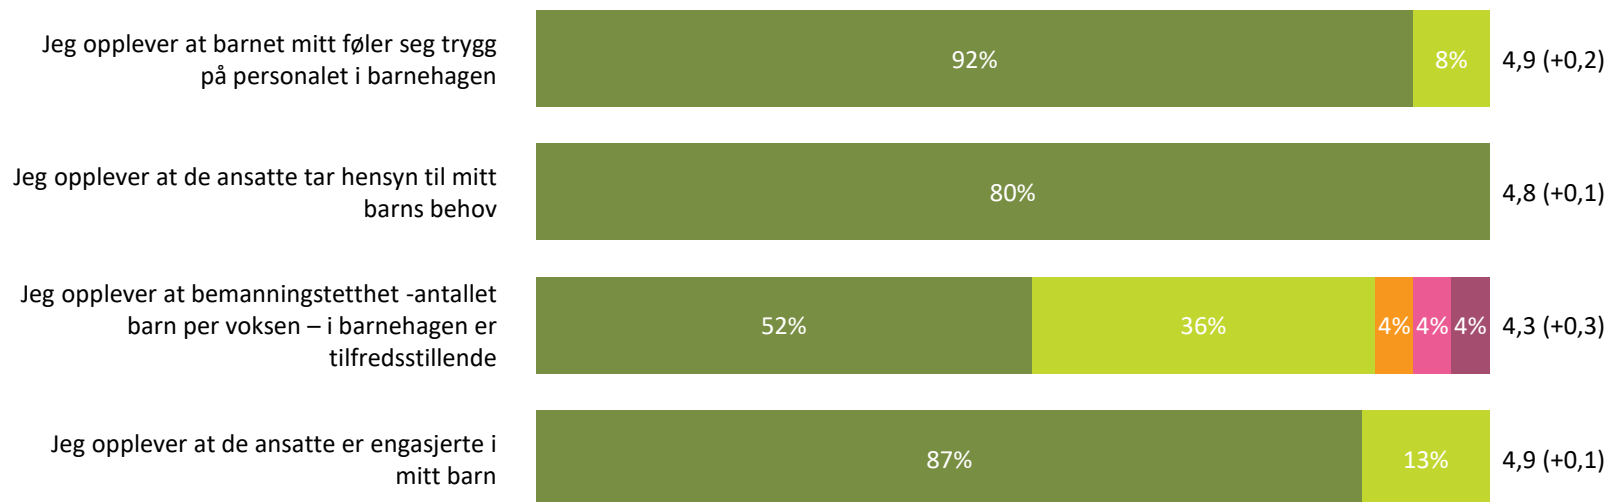

Relasjon mellom barn og voksen

Hvor enig eller uenig er du i følgende utsagn:

Snitt

Relasjon mellom barn og voksen totalt:

4,7 (+0,2)

■ Helt enig ■ Delvis enig ■ Verken enig eller uenig ■ Delvis uenig ■ Helt uenig ■ Vet ikke