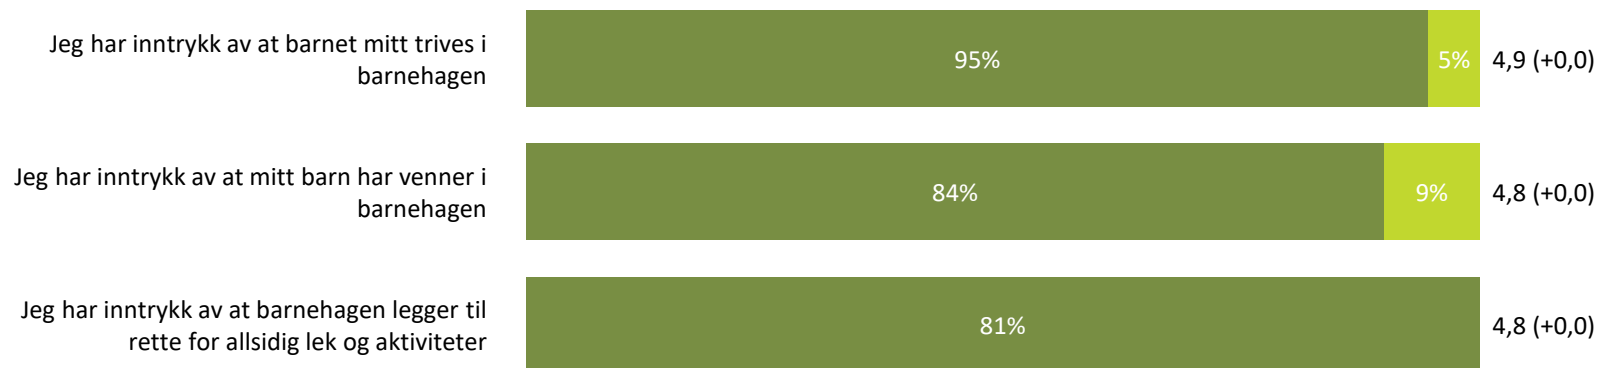

Barnets trivsel

Hvor enig eller uenig er du i følgende utsagn:

Snitt

Barnets trivsel totalt:

4,9 (+0,1)

■ Helt enig ■ Delvis enig ■ Verken enig eller uenig ■ Delvis uenig ■ Helt uenig ■ Vet ikke