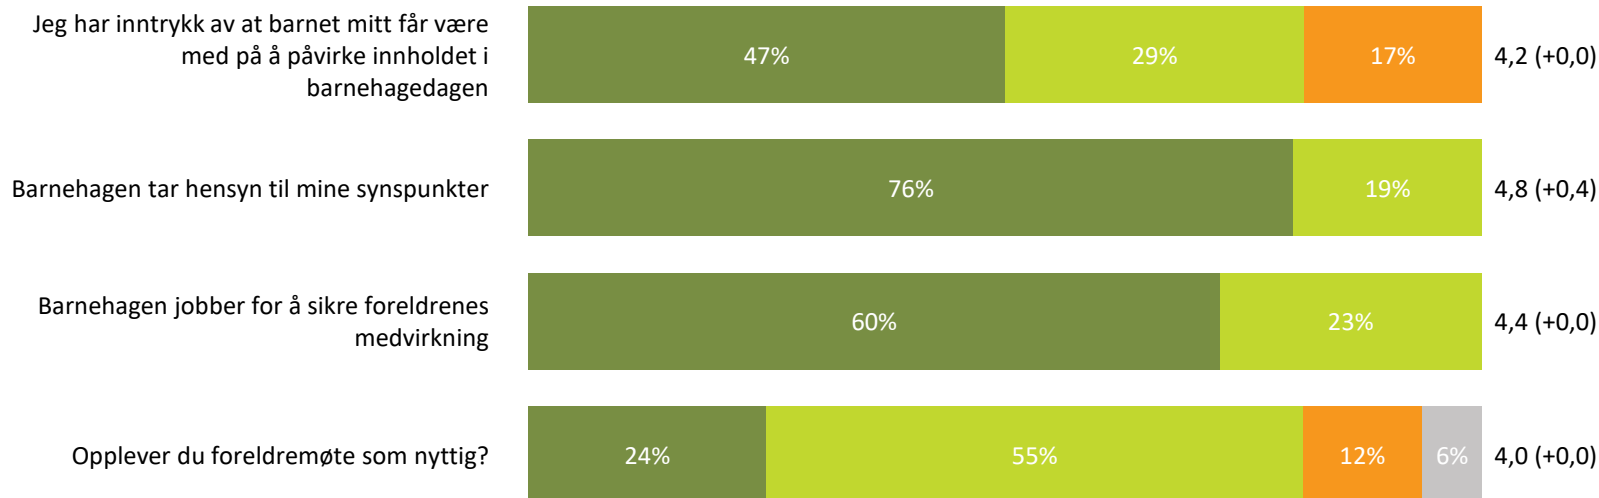

4,8 (+0,1)

■ Helt enig ■ Delvis enig ■ Verken enig eller uenig ■ Delvis uenig ■ Helt uenig ■ Vet ikke

Medvirkning

Hvor enig eller uenig er du i følgende utsagn:

Snitt

Medvirkning totalt:

4,4 (+0,1)

■ Helt enig ■ Delvis enig ■ Verken enig eller uenig ■ Delvis uenig ■ Helt uenig ■ Vet ikke