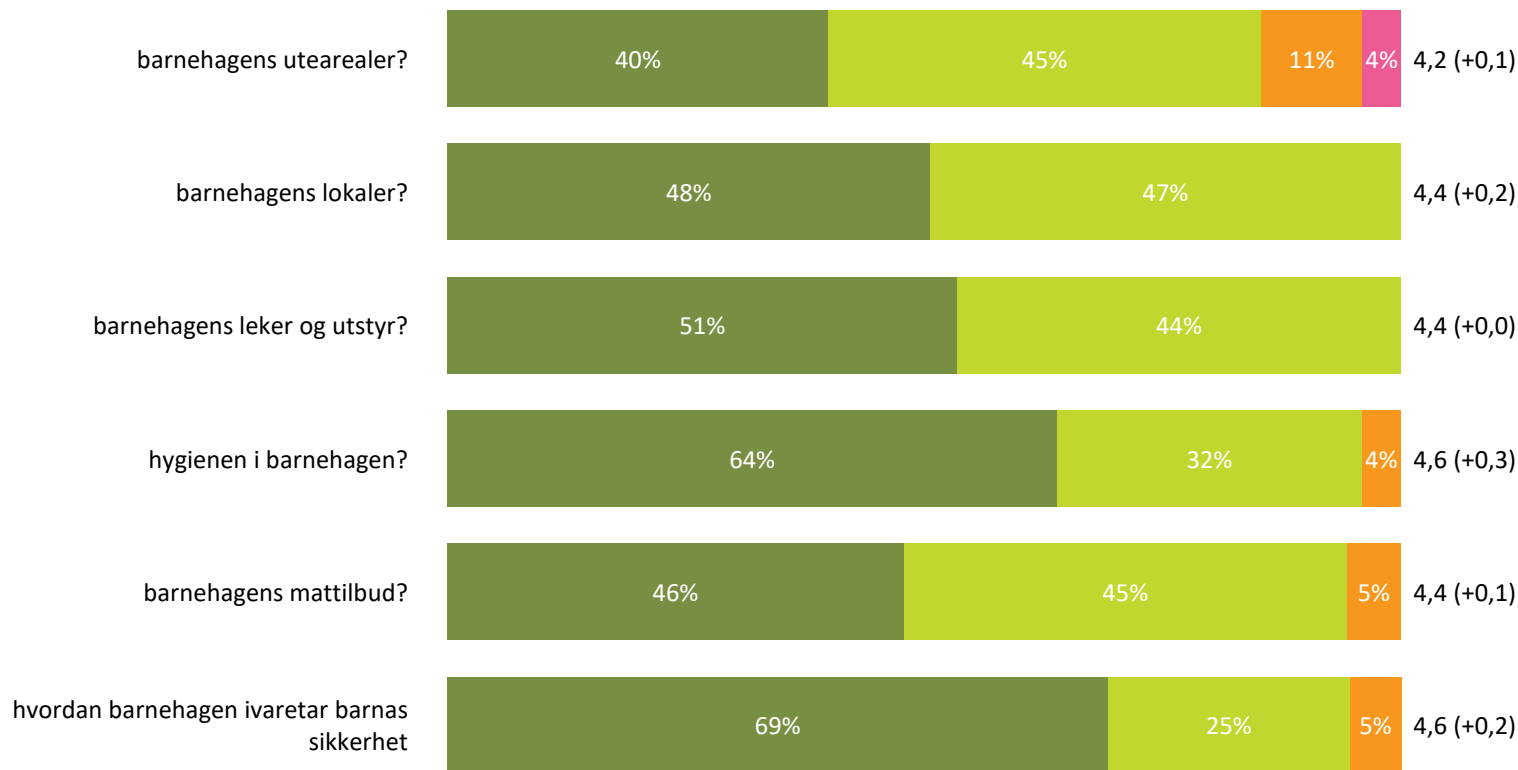

Ute- og innemiljø

Hvor fornøyd eller misfornøyd er du med:

Snitt

Ute- og innemiljø totalt:

4,4 (+0,1)

■ Svært fornøyd ■ Ganske fornøyd ■ Verken fornøyd eller misfornøyd ■ Ganske misfornøyd ■ Svært misfornøyd ■ Vet ikke