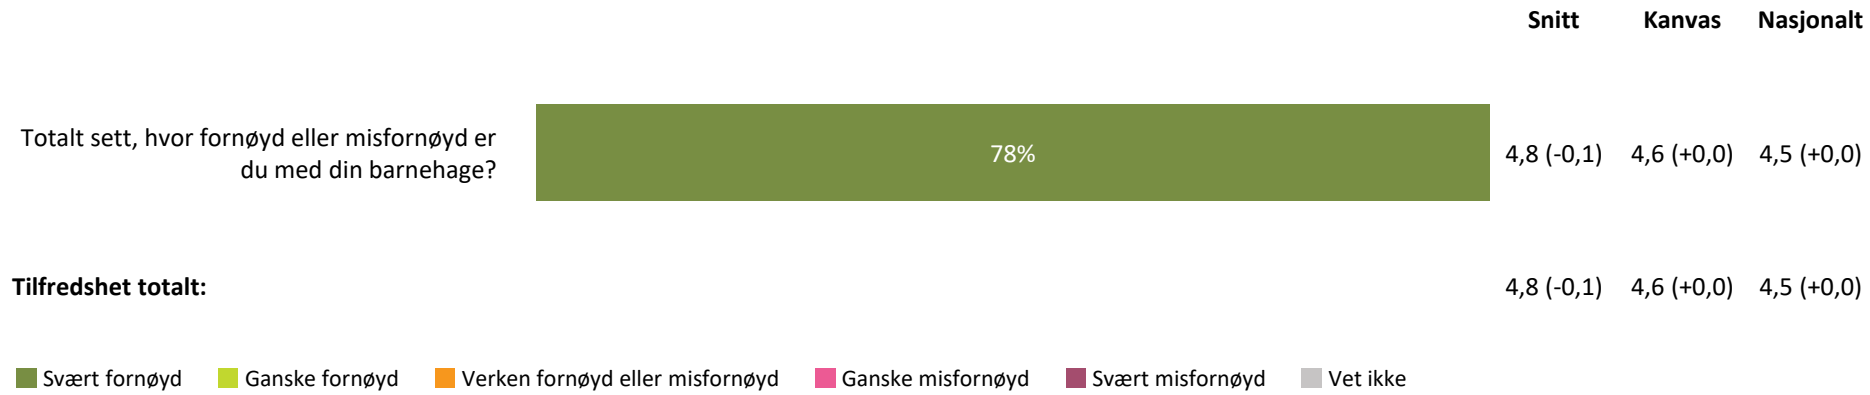

Tilfredshet