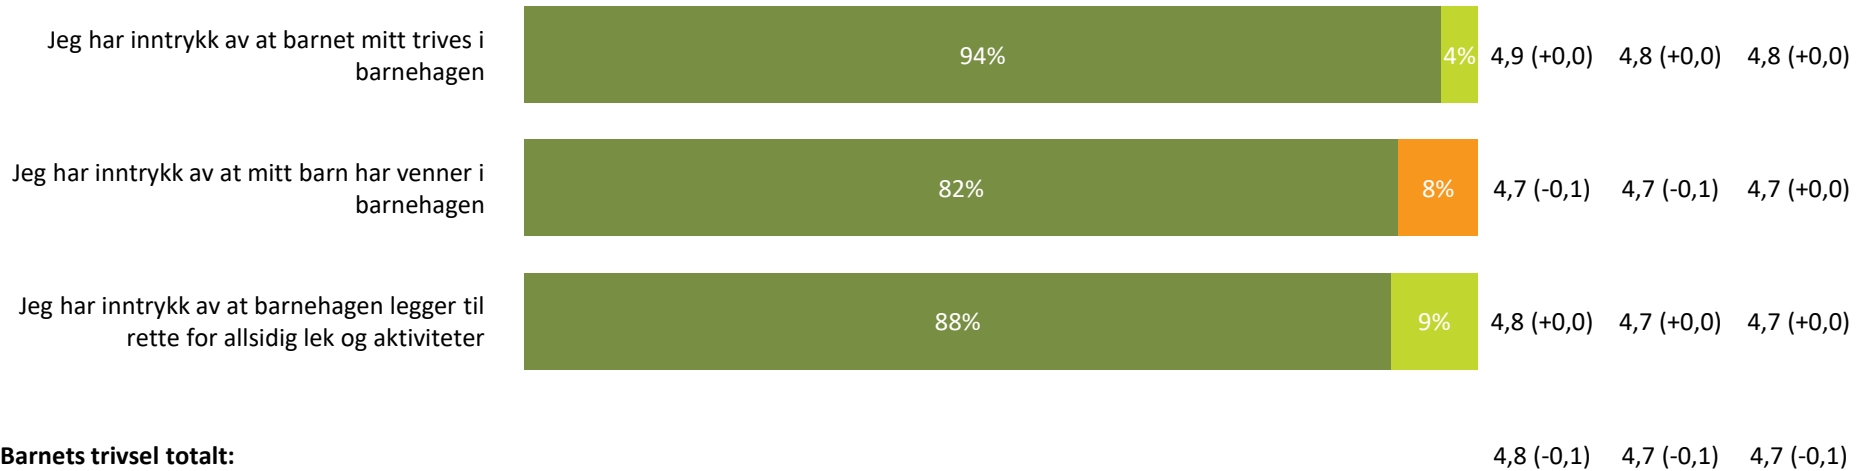

Barnets trivsel

Hvor enig eller uenig er du i følgende utsagn:

■ Helt enig ■ Delvis enig ■ Verken enig eller uenig ■ Delvis uenig ■ Helt uenig ■ Vet ikke