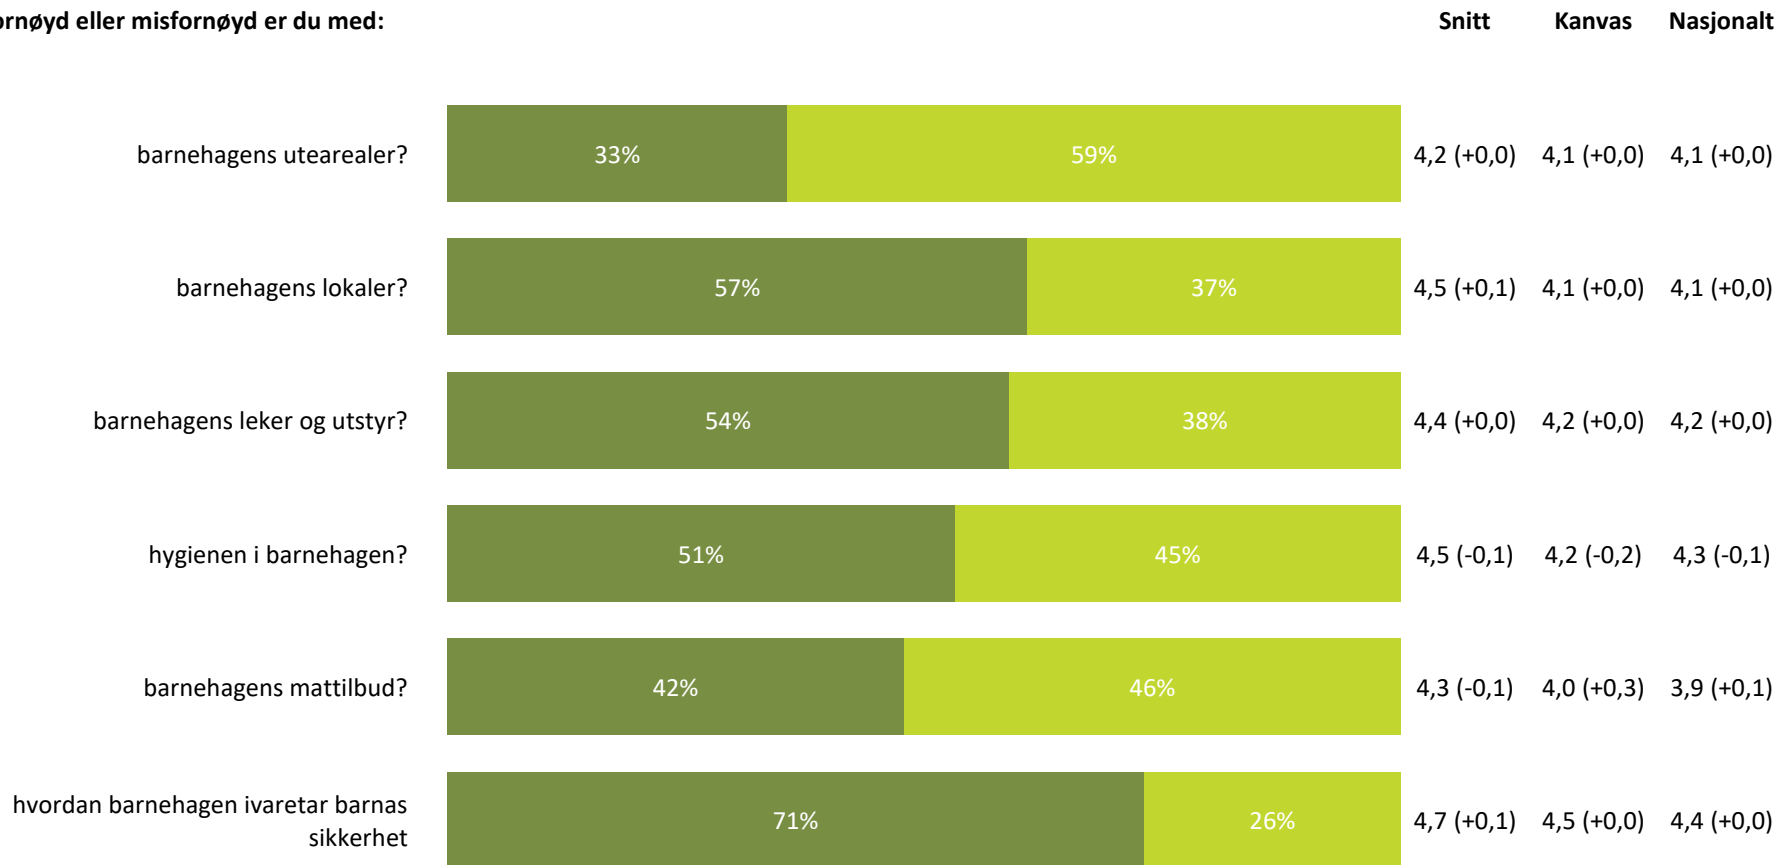

# Ute- og innemiljø

Hvor fornøyd eller misfornøyd er du med:

**Ute- og innemiljø totalt:**

4,4 (+0,0) 4,2 (+0,0) 4,2 (+0,0)

**Svært fornøyd** **Ganske fornøyd** **Verken fornøyd eller misfornøyd** **Ganske misfornøyd** **Svært misfornøyd** **Vet ikke**