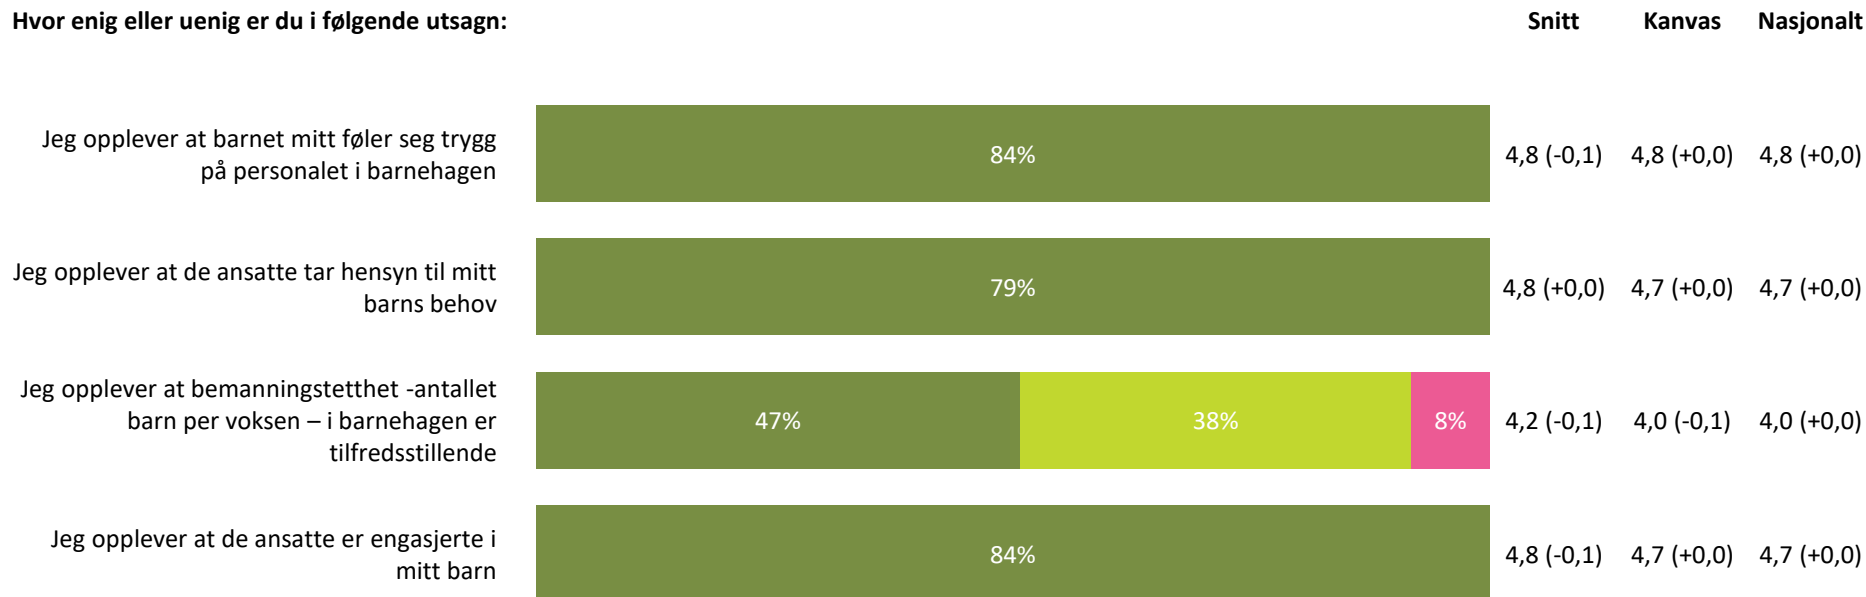

# Ute- og innemiljø

Hvor fornøyd eller misfornøyd er du med:

**Ute- og innemiljø totalt:**

4,4 (+0,0) 4,2 (+0,0) 4,2 (+0,0)

**Svært fornøyd** **Ganske fornøyd** **Verken fornøyd eller misfornøyd** **Ganske misfornøyd** **Svært misfornøyd** **Vet ikke**

# Relasjon mellom barn og voksen

Hvor enig eller uenig er du i følgende utsagn:

Relasjon mellom barn og voksen totalt:

4,6 (-0,1) 4,6 (+0,0) 4,5 (+0,0)

■ Helt enig ■ Delvis enig ■ Verken enig eller uenig ■ Delvis uenig ■ Helt uenig ■ Vet ikke